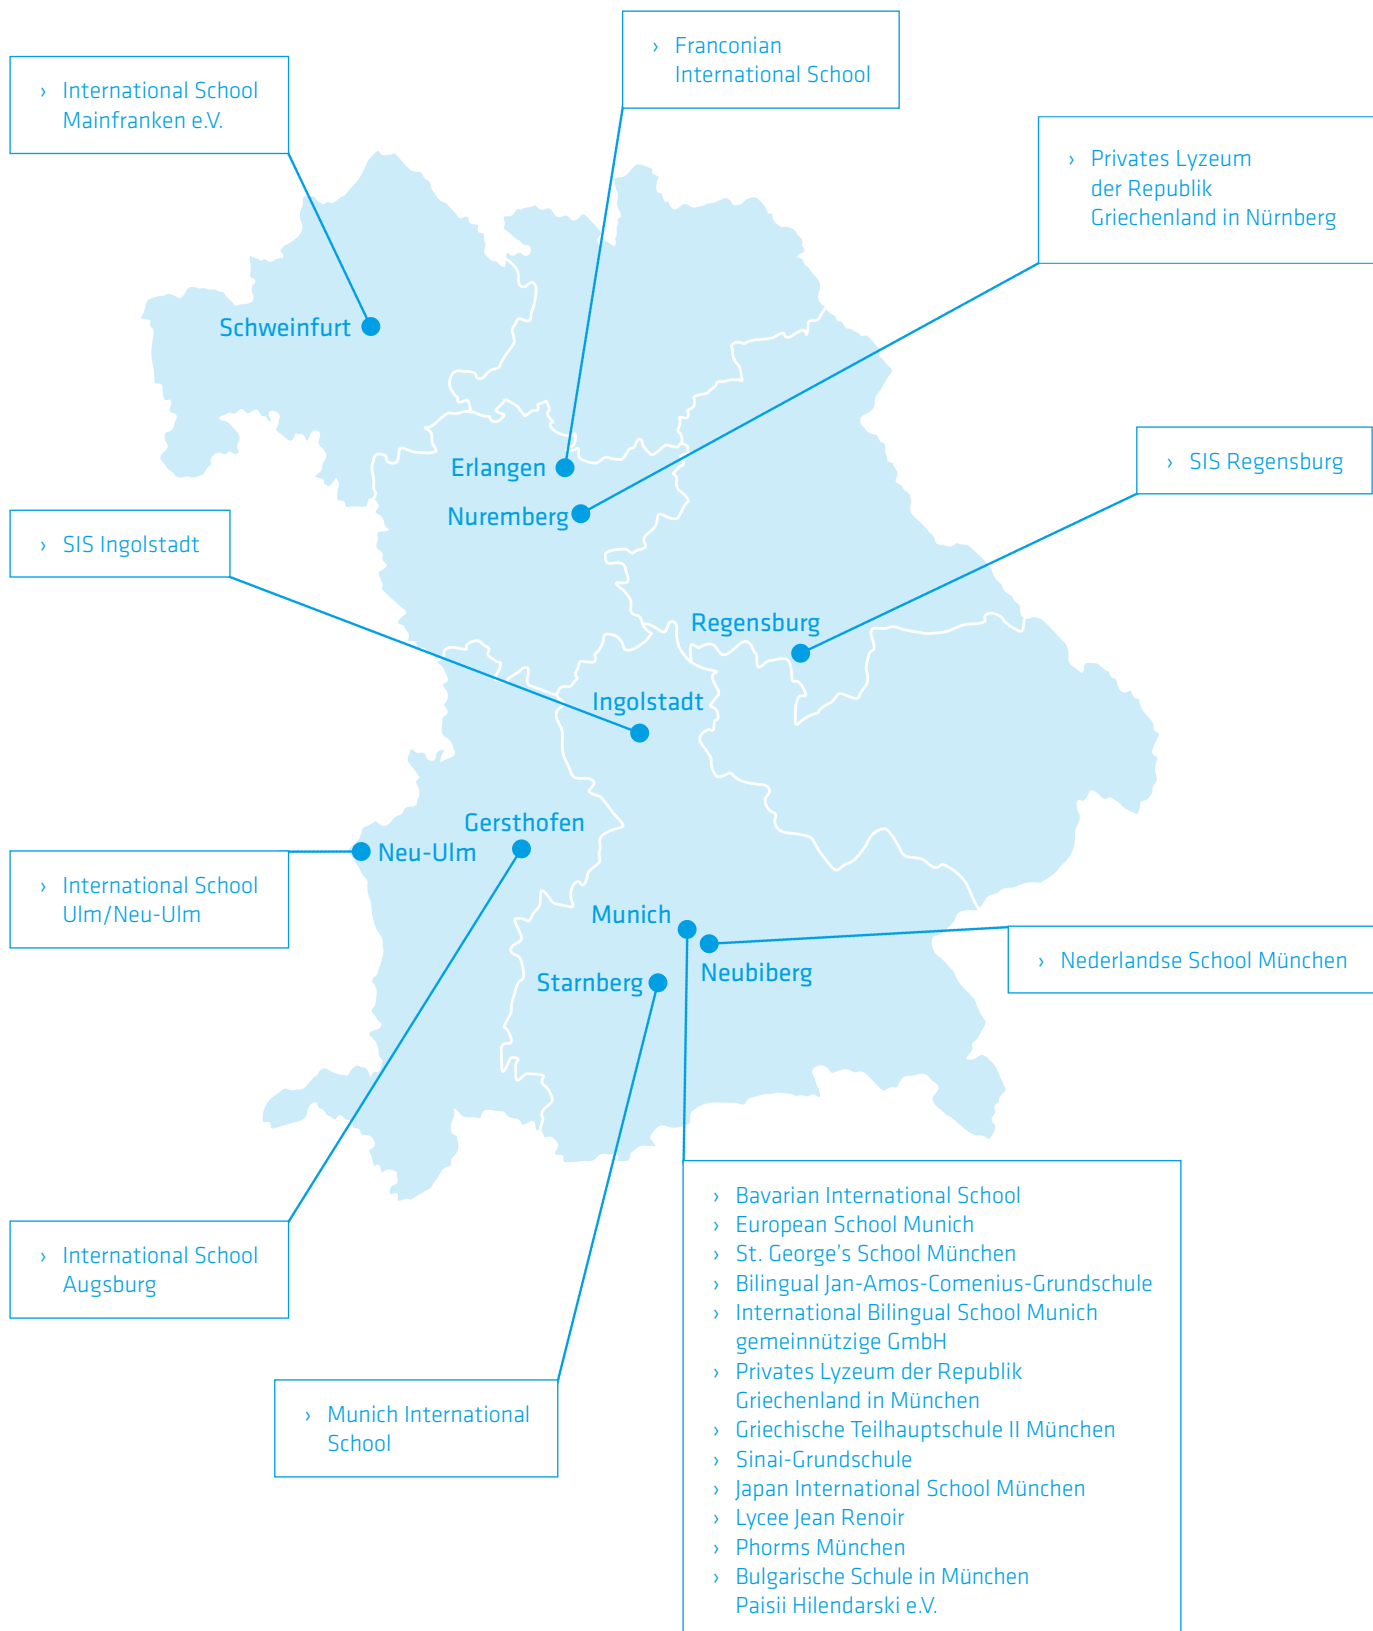

invest
in
bavaria

International Schools in Bavaria.

Contact.

Munich

Bavarian International School (EN)
BIS City Campus | Leopoldstr. 208 | 80803 München
Tel.: 089 - 89655-512
Haimhausen Campus | Hauptstr. 1 | 85778 Haimhausen
Tel.: 08133 - 917-100 | Fax: 08133 - 917135
info@bis-school.com | www.bis-school.com

European School Munich (DE, EN, FR, ES, IT, NL, EL)
Standort Neuperlach | Elise-Auling-Str. 21 | 81739 München
Tel.: 089 - 628160 | Fax: 089 - 62816444
Standort Fasangarten | Auguste-Kent-Platz 3 | 81549 München
Tel.: 089 - 2816103
www.esmunich.de