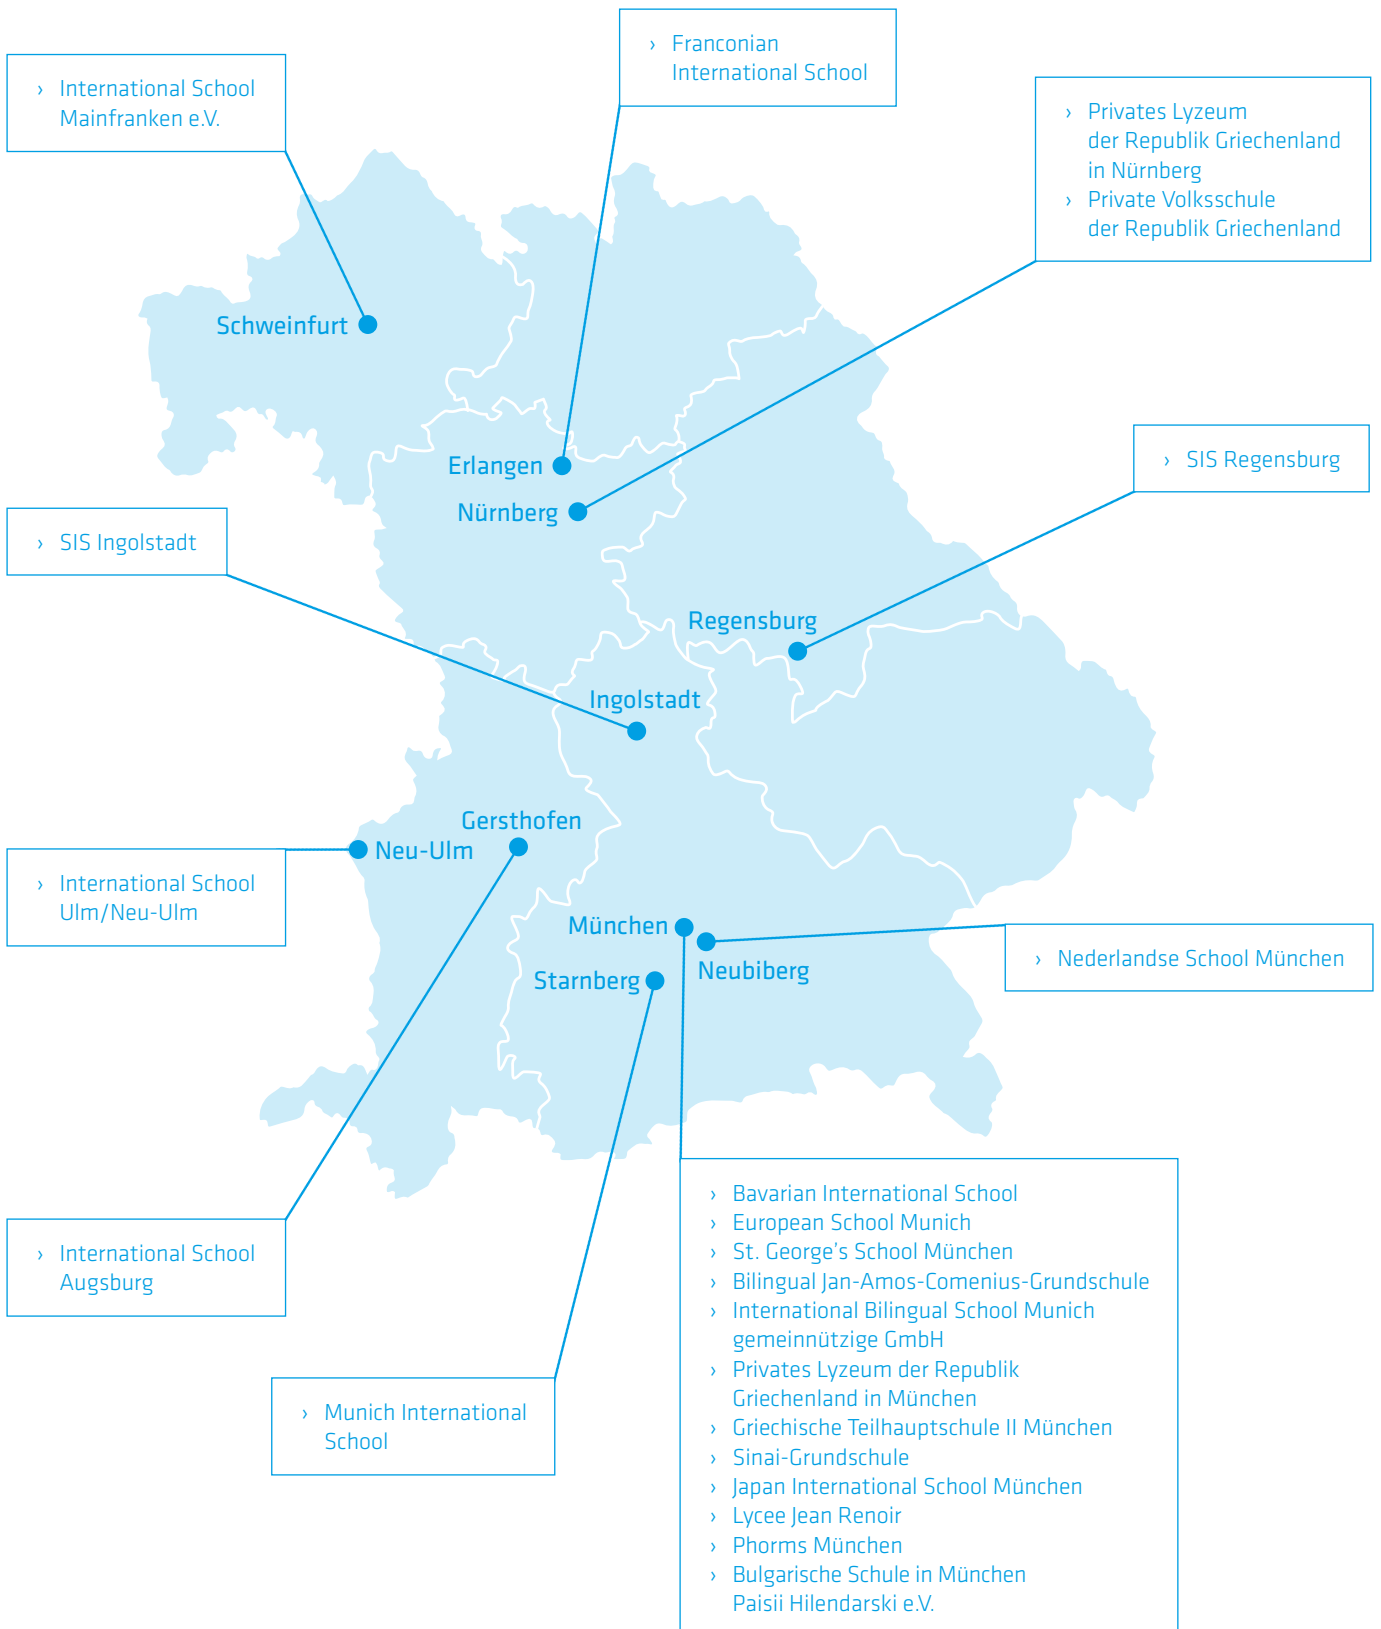

Internationale Schulen in Bayern.

invest
in
bavaria

Kontakt.

München

Bavarian International School (EN)
Schloß Haimhausen, Hauptstr. 1 | 85778 Haimhausen
Tel.: 08133 - 9170 | Fax: 08133 - 917135
info@bis-school.com | www.bis-school.com